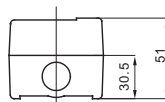

Parts	Description	Type	Contour
-------	-------------	------	---------

Button box for single hole  
IP40/54  
φ 22

PRZ LAY5-JBE01  
PRZ LAY5-BE01

PRZ LAY5-JBE01 PRZ LAY5-BE01